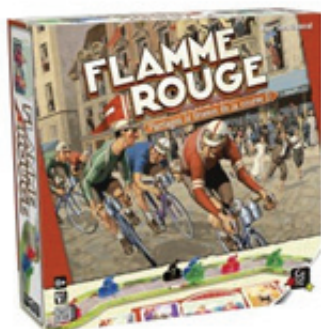

# JEUX DE SOCIÉTÉ DES NOUVEAUTÉS À LA LUDOTHÈQUE

Avril 2021

**DRAGOMINO**  
À partir de 5 ans  
2-4 joueurs  
Jeu de placement

**FLAMME ROUGE**  
À partir de 8 ans  
2 à 4 joueurs  
Jeu de tactique

**SUSHI DICE**  
À partir de 6 ans  
2-6 joueurs  
Jeu de dés

**PUZZLE 16 pièces**  
**La navette spatiale**  
Djeco

**SMARTMAX**  
**MAGNETIC DISCOVERY**  
Start plus build 30  
pièces

**UNLOCK Mythic adventures**  
À partir de 4 ans  
1-4 joueurs  
Jeu coopératif

**MELI MELO ANIMAUX**  
2-5 ans  
1 à 6 joueurs  
Jeu d'association avec  
variante jeu de mémoire

**LOTO LES ANIMAUX SAUVAGES**  
À partir de 3 ans  
1-5 joueurs  
Jeu de loto en images

**ZIK**

À partir de 10 ans  
À partir de 3 joueurs  
Jeu d'ambiance  
de devinettes en  
chansons